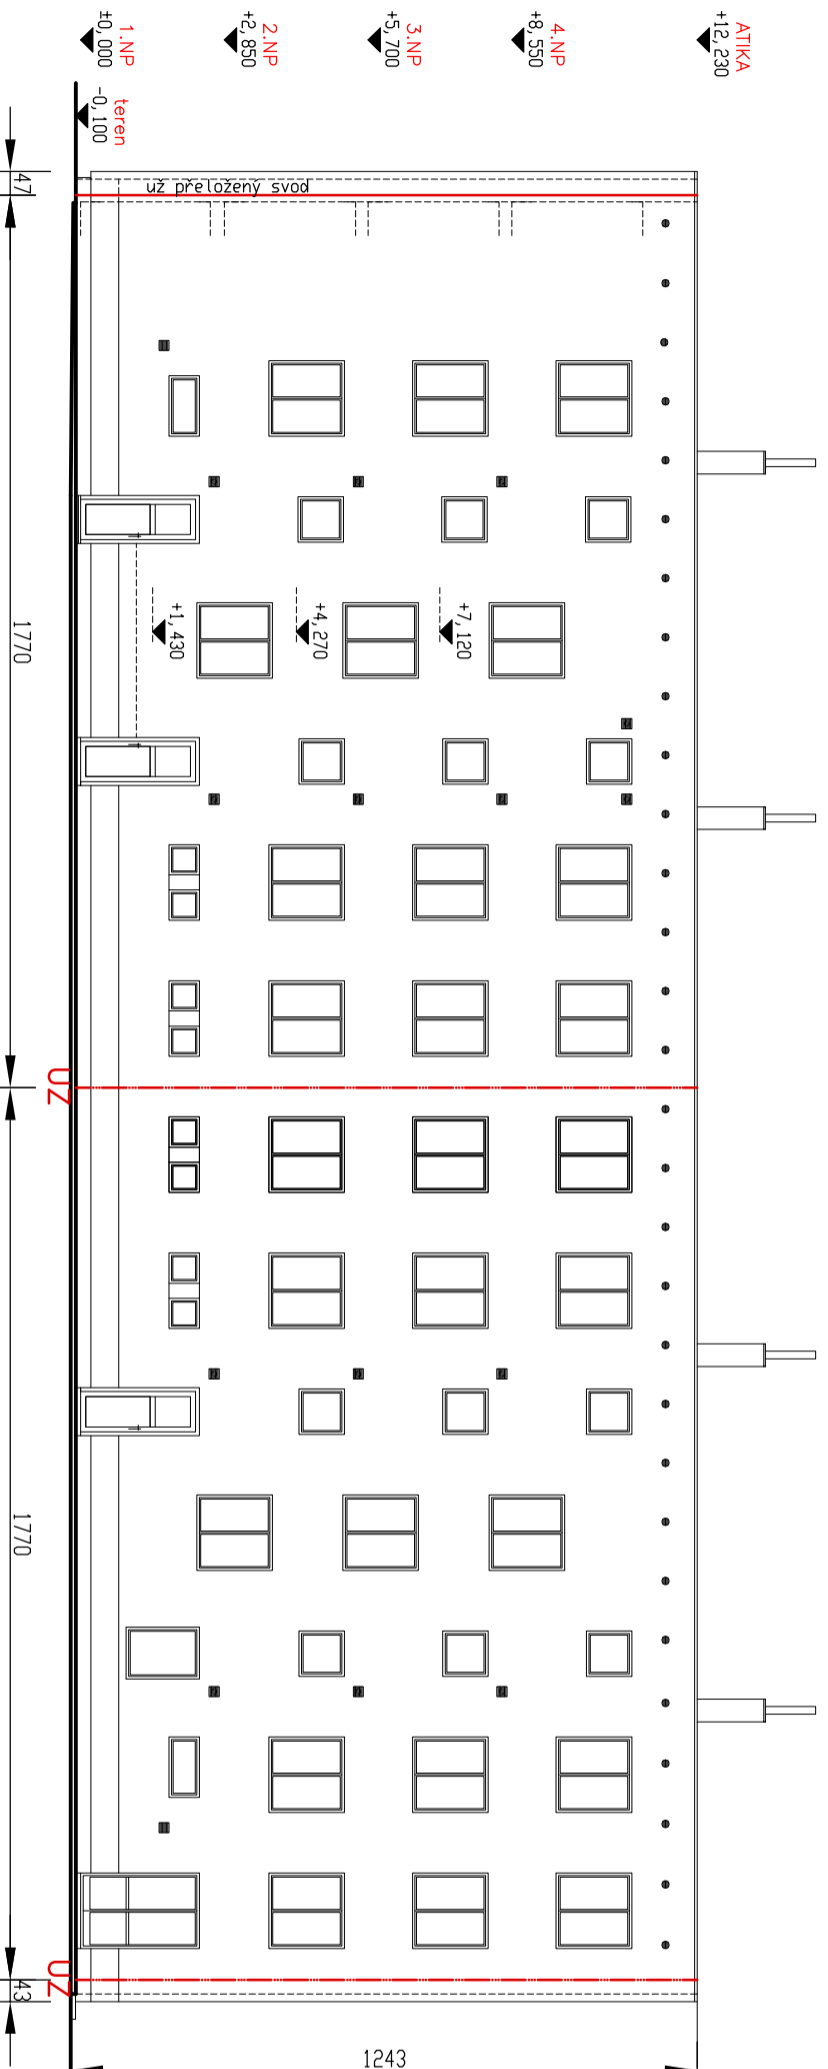

POHLED JIŽNÍ

PŘELOŽENÍ HROMOSVODU

POHLED SEVERNÍ

M 1:150

VÝKRESOVÁ ČÁST